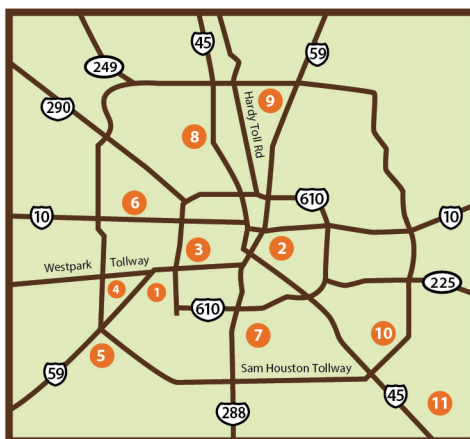

CENTRO

2 Ripley House Neighborhood Center

4410 Navigation Blvd, 77011
ene, feb, abr: lun-vie 9-7; sáb 9-2
marzo: lun-jue 9-7; vie 9-4; sáb 9-2

3 Lakewood Church

3700 Southwest Fwy, 77027
mar 6-8; sáb 9-2
Cerrado febrero 24 y marzo 31

OESTE

4 Chinese Community Center

9800 Town Park Dr, 77036
lun, jue 1-5; sáb 12:30-5
Cerrado febrero 17

FORT BEND

5 United Way Fort Bend Service Center

12300 Parc Crest Dr, Stafford 77477
ene, feb, abr: lun-jue 10-7; sáb 9-2
marzo: lun-jue 11-7; sáb 9-2

PASADENA

10 Cleveland-Ripley Neighborhood Center

720 Fairmont Pkwy, 77054
ene, feb, abr : lun-vie 9-7; sáb 9-4
marzo: lun-jue 9-7; vie 9-4; sáb 9-2

CLEAR LAKE

11 United Way Bay Area Service Center

1300 Bay Area Blvd, 77058
ene, feb, abr: lun-vie 11-7
marzo: lun-vie 11-6